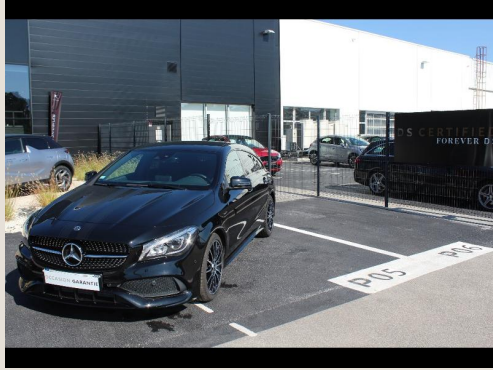

DS AUTOMOBILES

MERCEDES CLA

200 D WHITEART EDITION 7G-DCT

Prix du véhicule :

29 290 €*

* Hors frais d'immatriculation et de carburant. signalisation obligatoire au 1.1.79 conforme au décret 78993 du 4.10.78

Garantie OCCASION GARANTIE (12 mois)

Disponible chez notre concessionnaire :

DS STORE DIJON
PLACE SAINT EXUPERY
21000 DIJON

☎ 03 80 71 83 28

CARACTÉRISTIQUES DÉTAILLÉES

Kilométrage : 19923 km non garanti

Boîte : Automatique

Transmission : 2 roues motrices

Couleur : Noir

Garantie : OCCASION GARANTIE

Puissance din : 136 ch

Mise en circulation : 12/2017

Silhouette : Break

Nombre de places : 5

Énergie : Diesel