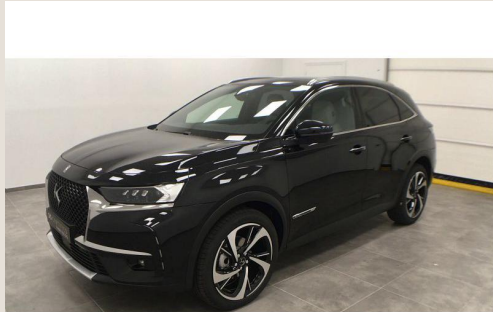

DS AUTOMOBILES

DS 7 CROSSBACK

BLUEHDI 180CH GRAND CHIC AUTOMATIQUE

Prix du véhicule :

48 990 €*

* Hors frais d'immatriculation et de carburant. signalisation obligatoire au 1.1.79 conforme au décret 78993 du 4.10.78

Transmission : 2 roues motrices

Garantie : DS CERTIFIED

Puissance din : 177 ch

Mise en circulation : 05/2019

Silhouette : SUV / Pick up

Nombre de places : 5

Énergie : Diesel

Utilisation précédente : Ex-Véhicule de démonstration