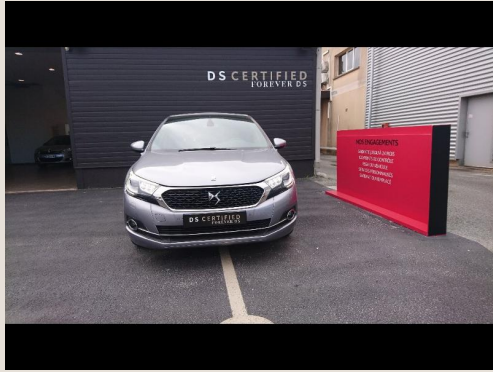

DS AUTOMOBILES

DS 4

BLUEHDI 120CH CONNECTED CHIC S&S

Prix du véhicule :

16 990 €*

* Hors frais d'immatriculation et de carburant. signalisation obligatoire au 1.1.79 conforme au décret 78993 du 4.10.78

Garantie DS CERTIFIED (24 mois)

Disponible chez notre concessionnaire :

DS STORE FREJUS
1803 AVENUE ANDRE LEOTARD
83600 FREJUS

☎ 04 28 31 17 83

CARACTÉRISTIQUES DÉTAILLÉES

Kilomètre : 47036 km garanti

Boîte : Manuelle

Transmission : 2 roues motrices

Couleur : Gris

Garantie : DS CERTIFIED

Puissance din : 120 ch

Mise en circulation : 02/2017

Silhouette : Berline

Nombre de places : 5

Énergie : Diesel

Utilisation précédente : Ex-Particulier